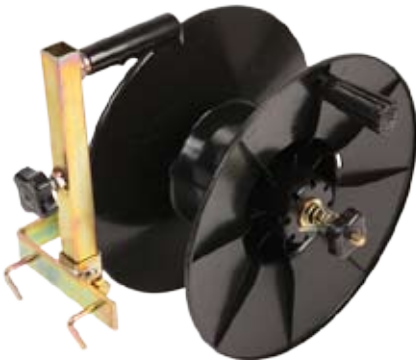

## Enrolladores

**C3**

Ref. **21000201**  
P.V.P. **11,80 €**

Capacidad: 500 m de hilo o 300 m de cinta de 10 mm  
Empuñadura ergonómica  
Manejable tanto para personas diestras como zurdas  
Instalable en poste metálico de 12 mm  
Sistema de bloqueo de la bobina

**C3 C**

Con 50 m cinta 40 mm  
Ref. **21000241**  
P.V.P. **24,20 €**

Especial pequeños cercados provisionales

**SUPER ELK**

Ref. **21000251**  
P.V.P. **40,70 €**

Capacidad: 1500 m  
Manejable tanto para personas diestras como zurdas  
Sistema de bloqueo de la bobina

**AUTOSTAR 65**

Ref. **21000261**  
P.V.P. **160,00 €**

Enrollador automático 65 m de hilo trenzado 3 mm  
Sistema antiretorno en caso de rotura de hilo  
Fijación mural o tubular

**AUTOMÁTICO**

**MAXI BRETELLE**

Ref. **21000191**  
P.V.P. **31,30 €**

Capacidad: 1500 m  
Sistema de bloqueo de la bobina